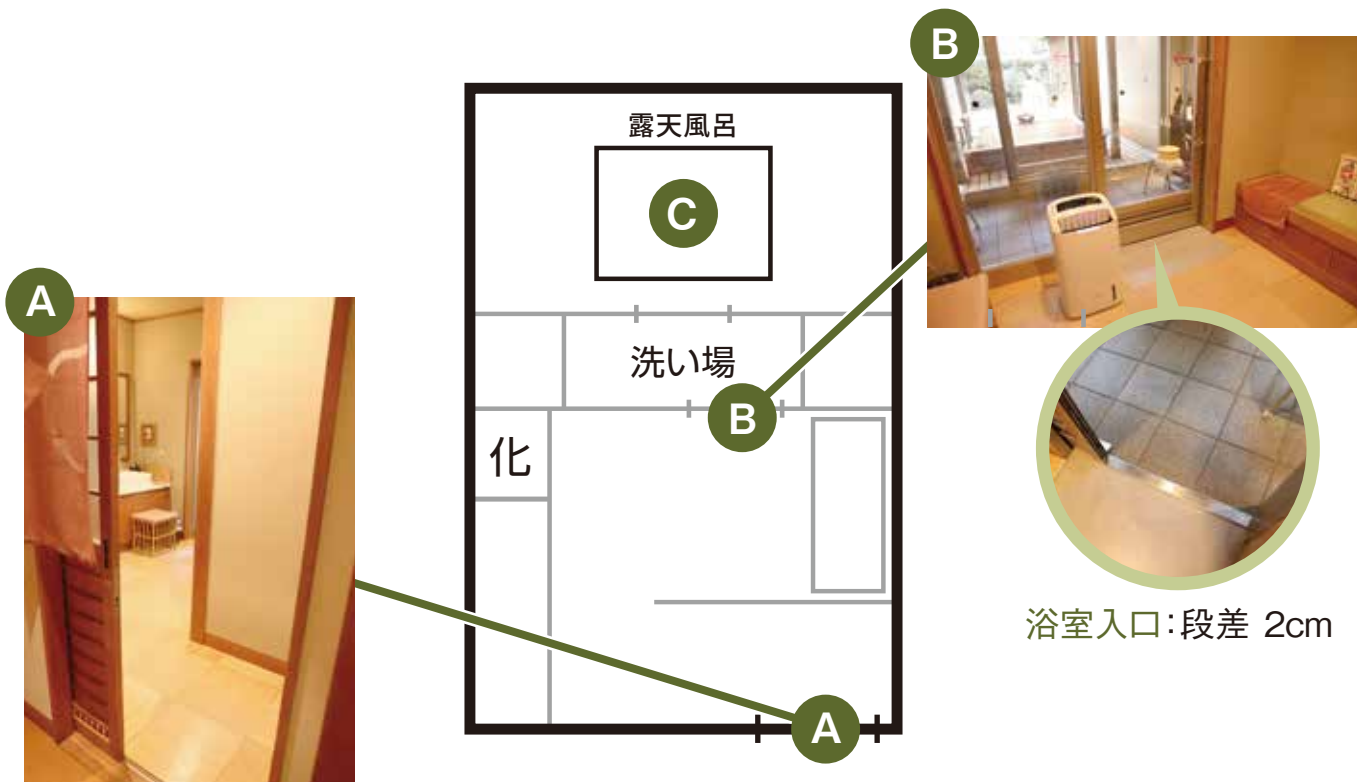

# 三の湯棟 貸切露天風呂

貸切露天風呂のある三の湯、玄関にスロープ有。  
※図・写真は「夕霧」のものです。「朝霧」は左右逆となっています。

入口: 段差なし

浴室入口: 段差 2cm

浴槽の高さ: 10cm

浴槽の高さ: 30cm