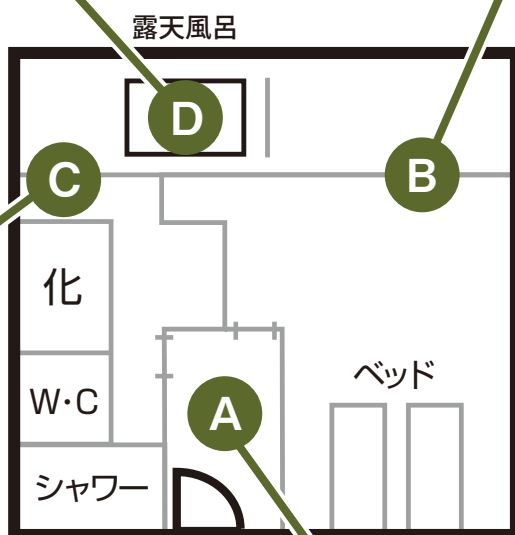

露天風呂付和モダン客室 1508

玄関まで
乗り入れ可

浴槽の高さ: 44cm

ベランダ入口:
段差 29cm

玄関入口: 段差 15cm

浴室入口

- ★ 段差 12cm
- ★ 段差 13cm

露天風呂付和モダン客室 1509

玄関まで
乗り入れ可

浴槽の高さ：44cm

ベランダ入口：
段差 29cm

浴室入口
★ 段差 12cm
★ 段差 13cm

玄関入口：段差 15cm