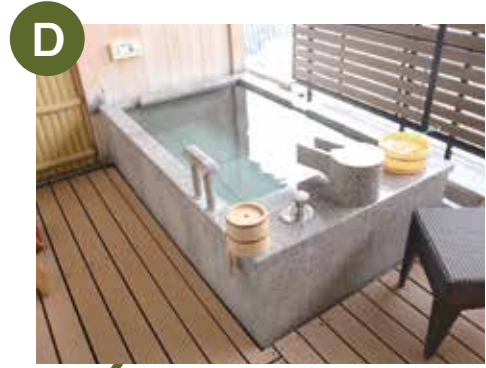

露天風呂付和モダン客室 1508

玄関まで
乗り入れ可

浴槽の高さ: 44cm

ベランダ入口:
段差 29cm

玄関入口: 段差 15cm

浴室入口

- ★ 段差 12cm
- ★ 段差 13cm

露天風呂付和モダン客室 1509

玄関まで
乗り入れ可

浴槽の高さ：44cm

ベランダ入口：
段差 29cm

浴室入口
★ 段差 12cm
★ 段差 13cm

玄関入口：段差 15cm