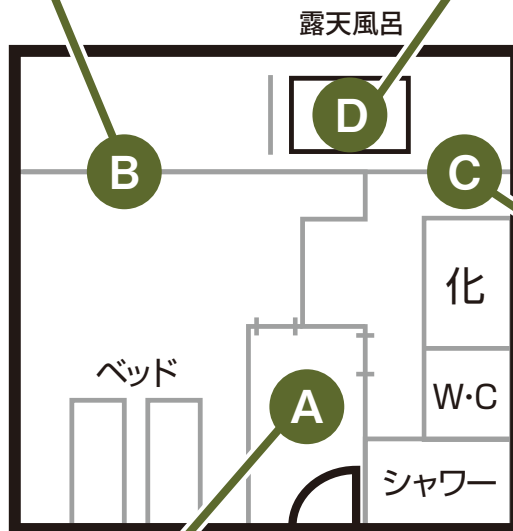

露天風呂付和モダン客室 1508

玄関まで
乗り入れ可

浴槽の高さ: 44cm

ベランダ入口:
段差 29cm

玄関入口: 段差 15cm

浴室入口

- ★ 段差 12cm
- ★ 段差 13cm

露天風呂付和モダン客室 1509

玄関まで
乗り入れ可

浴槽の高さ：44cm

ベランダ入口：
段差 29cm

浴室入口
★ 段差 12cm
★ 段差 13cm

玄関入口：段差 15cm